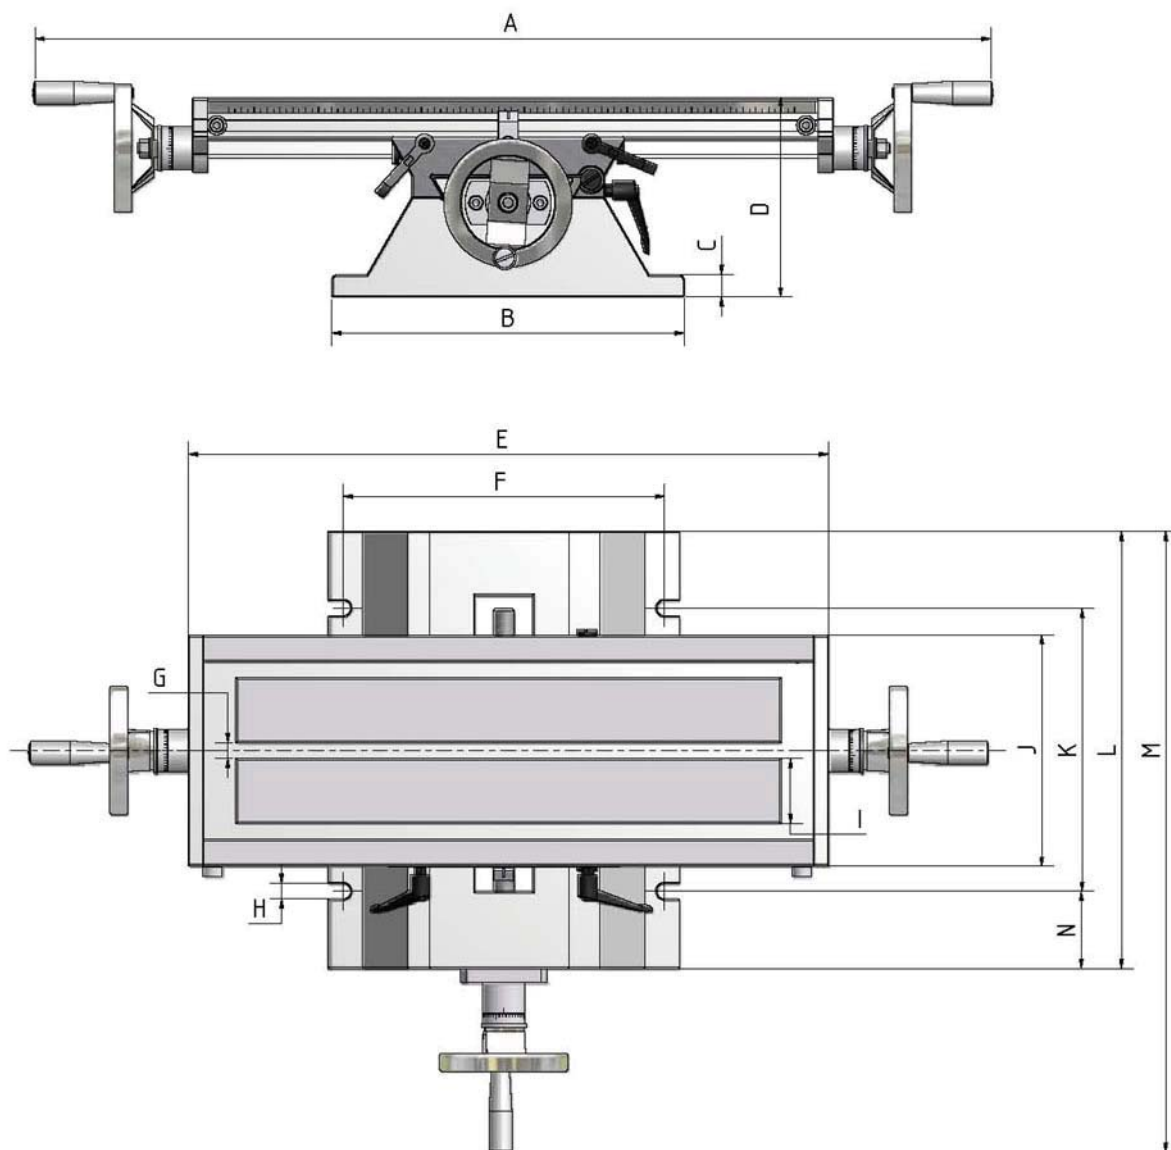

## 1 Abmessungen - Dimensions

Abb. 1-1: Abmessungen - Dimensions

	A	B	C	D	E	F	G	H	I	J	K	L	M	N
KT179	748	274	17	155	500	250	12	12	51	180	220	340	483	60
KT180	948	274	17	155	700	250	12	12	51	180	220	340	483	60
	Verfahrweg X- Achse/ Travel X axis (mm)				Verfahrweg Y- Achse/ Travel Y axis (mm)				Belastung max./ Load max. (kg)					
KT179	287				167				55kg					
KT180	480				170				55kg					