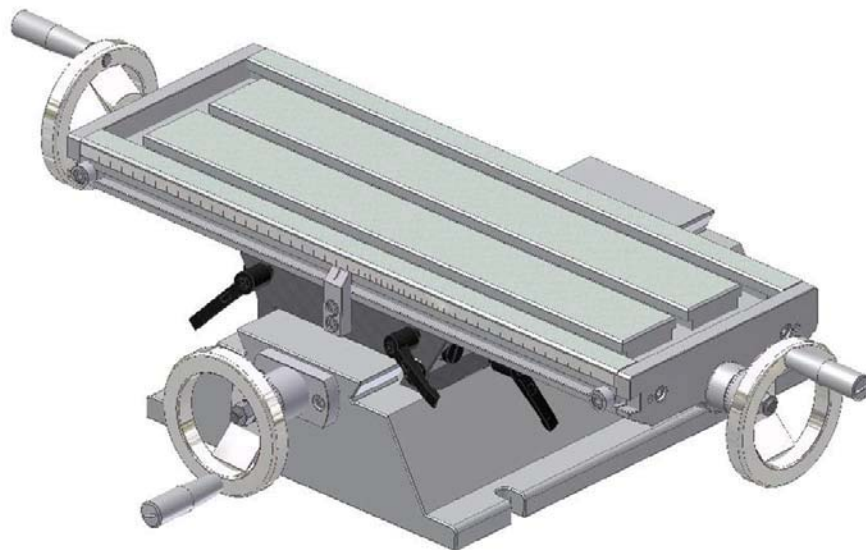

### Kreuztische / Cross table

KT179

KT180

## 1 Abmessungen - Dimensions

Abb. 1-1: Abmessungen - Dimensions

	A	B	C	D	E	F	G	H	I	J	K	L	M	N
KT179	748	274	17	155	500	250	12	12	51	180	220	340	483	60
KT180	948	274	17	155	700	250	12	12	51	180	220	340	483	60
	Verfahrweg X- Achse/ Travel X axis (mm)				Verfahrweg Y- Achse/ Travel Y axis (mm)				Belastung max./ Load max. (kg)					
KT179	287				167				55kg					
KT180	480				170				55kg					