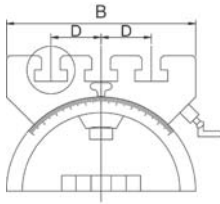

**Schwenkbarer Spanntisch, Typ HWCK2**  
**Swivel angle plate, type HWCK2**

- in beide Richtungen schwenkbar
- $\pm 45^\circ$  verstellbar
- swivel-type
- adjustable  $\pm 45^\circ$

Größe / Size	A mm	B mm	C mm	D mm	E mm	F mm	F1 mm	G mm	G1 mm	H mm	I mm	a mm	b mm	c mm	d mm	kg
180x130	185	132	95	35	8	14	-	75	-	-	-	13	23	10	18	7,5
250x178	255	180	136	50	10	16	-	95	-	-	-	16	26	13,5	25	29
380x260	380	255	181	69	13	18	-	150	-	-	-	16	26	14	25	56
600x300	600	300	202	80	13	16	17	265	109	121	16	16	26	13	23	85