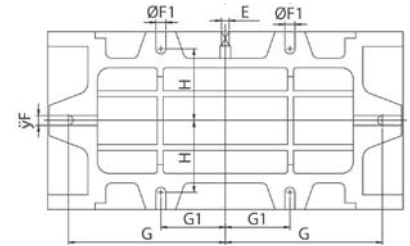

**Schwenkbarer Spanntisch, Typ HWCK2**  
**Swivel angle plate, type HWCK2**

- in beide Richtungen schwenkbar
- $\pm 45^\circ$  verstellbar
- swivel-type
- adjustable  $\pm 45^\circ$

Größe / Size	A mm	B mm	C mm	D mm	E mm	F mm	F1 mm	G mm	G1 mm	H mm	I mm	a mm	b mm	c mm	d mm	kg
180x130	185	132	95	35	8	14	-	75	-	-	-	13	23	10	18	7,5
250x178	255	180	136	50	10	16	-	95	-	-	-	16	26	13,5	25	29
380x260	380	255	181	69	13	18	-	150	-	-	-	16	26	14	25	56
600x300	600	300	202	80	13	16	17	265	109	121	16	16	26	13	23	85