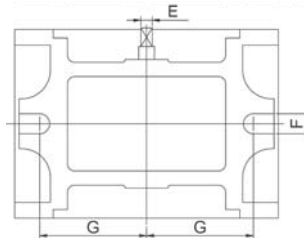

**Schwenkbarer Spanntisch, Typ HWCK2**  
**Swivel angle plate, type HWCK2**

- in beide Richtungen schwenkbar
- $\pm 45^\circ$  verstellbar
- swivel-type
- adjustable  $\pm 45^\circ$

Größe / Size	A mm	B mm	C mm	D mm	E mm	F mm	F1 mm	G mm	G1 mm	H mm	I mm	a mm	b mm	c mm	d mm	kg
180x130	185	132	95	35	8	14	-	75	-	-	-	13	23	10	18	7,5
250x178	255	180	136	50	10	16	-	95	-	-	-	16	26	13,5	25	29
380x260	380	255	181	69	13	18	-	150	-	-	-	16	26	14	25	56
600x300	600	300	202	80	13	16	17	265	109	121	16	16	26	13	23	85