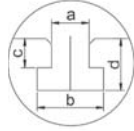

**Schwenkbarer Spanntisch, Typ HWCK2**  
**Swivel angle plate, type HWCK2**

- in beide Richtungen schwenkbar
- $\pm 45^\circ$  verstellbar
- swivel-type
- adjustable  $\pm 45^\circ$

Größe / Size	A mm	B mm	C mm	D mm	E mm	F mm	F1 mm	G mm	G1 mm	H mm	I mm	a mm	b mm	c mm	d mm	kg
180x130	185	132	95	35	8	14	-	75	-	-	-	13	23	10	18	7,5
250x178	255	180	136	50	10	16	-	95	-	-	-	16	26	13,5	25	29
380x260	380	255	181	69	13	18	-	150	-	-	-	16	26	14	25	56
600x300	600	300	202	80	13	16	17	265	109	121	16	16	26	13	23	85