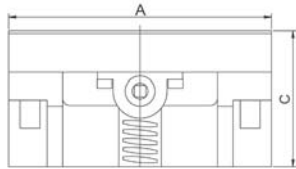

**Schwenkbarer Spanntisch, Typ HWCK2**  
**Swivel angle plate, type HWCK2**

- in beide Richtungen schwenkbar
- $\pm 45^\circ$  verstellbar
- swivel-type
- adjustable  $\pm 45^\circ$

Größe / Size	A mm	B mm	C mm	D mm	E mm	F mm	F1 mm	G mm	G1 mm	H mm	I mm	a mm	b mm	c mm	d mm	kg
180x130	185	132	95	35	8	14	-	75	-	-	-	13	23	10	18	7,5
250x178	255	180	136	50	10	16	-	95	-	-	-	16	26	13,5	25	29
380x260	380	255	181	69	13	18	-	150	-	-	-	16	26	14	25	56
600x300	600	300	202	80	13	16	17	265	109	121	16	16	26	13	23	85